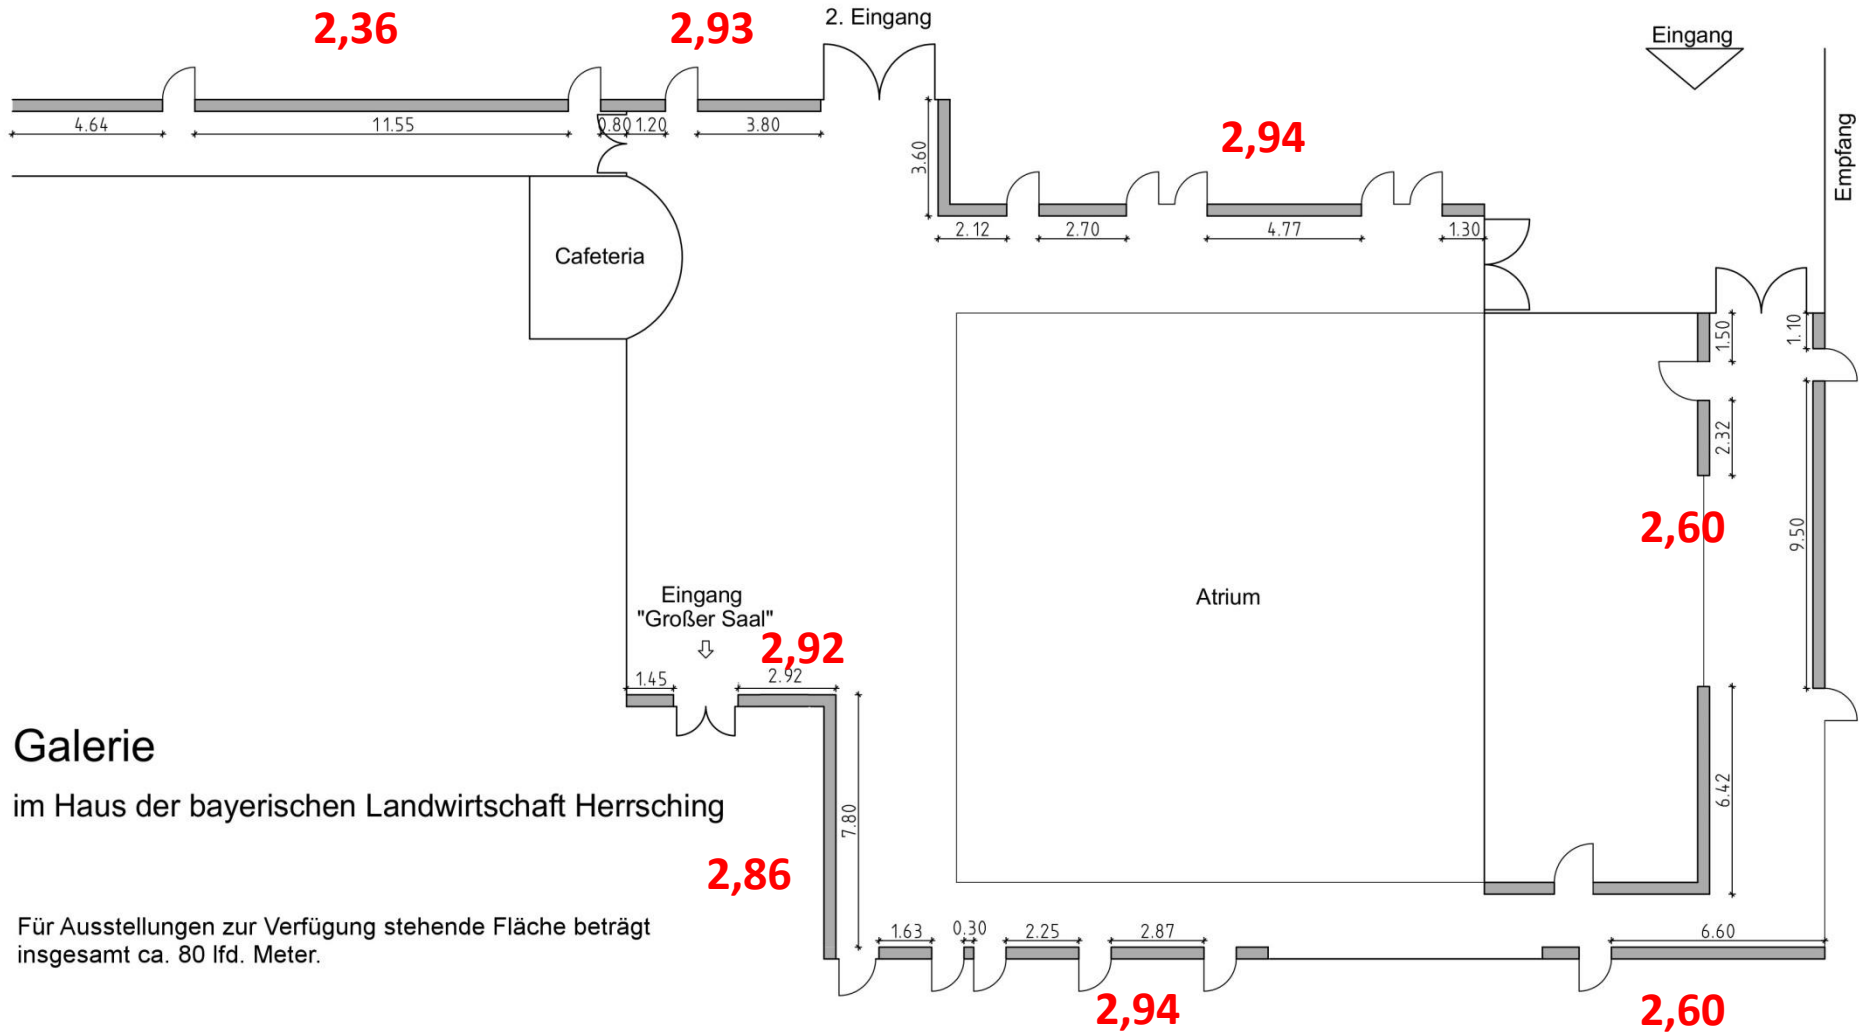

# Raumhöhen

## Galerie

im Haus der bayerischen Landwirtschaft Herrsching

Für Ausstellungen zur Verfügung stehende Fläche beträgt insgesamt ca. 80 lfd. Meter.