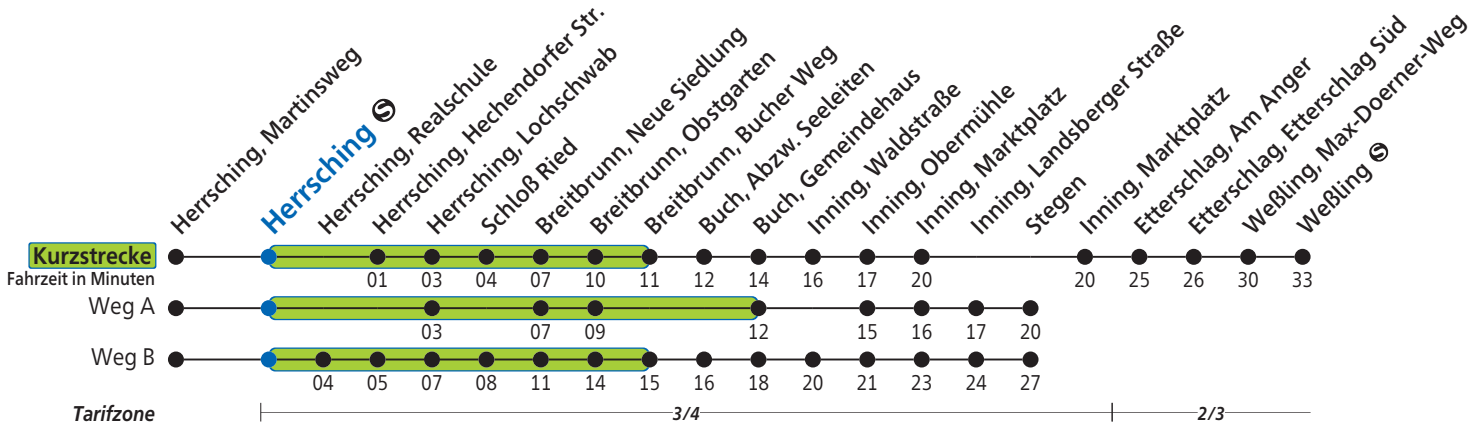

**Herrsching S**

Uhr	Montag - Freitag			Samstag		Sonn- und Feiertag		Uhr
5	27	42 <sup>A</sup>		27	42 <sup>A</sup>			5
6	27	42 <sup>A</sup>		27	42 <sup>A</sup>			6
7	27	42 <sup>A</sup>		27	42 <sup>A</sup>	27	42 <sup>A</sup>	7
8	27	42 <sup>A</sup>		27	42 <sup>A</sup>	27	42 <sup>A</sup>	8
9	27	42 <sup>A</sup>		27	42 <sup>A</sup>	27	42 <sup>A</sup>	9
10	27	42 <sup>A</sup>		27	42 <sup>A</sup>	27	42 <sup>A</sup>	10
11	27	42 <sup>A</sup>		27	42 <sup>A</sup>	27	42 <sup>A</sup>	11
12	27	42 <sup>A</sup>		27	42 <sup>A</sup>	27	42 <sup>A</sup>	12
13	05 <sup>2S</sup> <sub>B</sub>	10 <sup>S</sup> <sub>B</sub>	27 42 <sup>A</sup>	27	42 <sup>A</sup>	27	42 <sup>A</sup>	13
14	27	42 <sup>A</sup>		27	42 <sup>A</sup>	27	42 <sup>A</sup>	14
15	27	42 <sup>A</sup>		27	42 <sup>A</sup>	27	42 <sup>A</sup>	15
16	20 <sup>1S</sup> <sub>x</sub>	27	42 <sup>A</sup>	27	42 <sup>A</sup>	27	42 <sup>A</sup>	16
17	27	42 <sup>A</sup>		27	42 <sup>A</sup>	27	42 <sup>A</sup>	17
18	27	42 <sup>A</sup>		27	42 <sup>A</sup>	27	42 <sup>A</sup>	18
19	27	42 <sup>A</sup>		27	42 <sup>A</sup>	27	42 <sup>A</sup>	19
20	27	42 <sup>A</sup>		27	42 <sup>A</sup>	27	42 <sup>A</sup>	20
21	27			27		27		21
22								22
23								23

A = fährt Weg A

B = fährt Weg B

1 = bis Breitbrunn, Bucher Weg

2 = bis Inning, Marktplatz

S = an Schultagen, nicht 23.12.19 - 03.01.20; 24.02. - 28.02.20; 16.03. - 24.04.20; 02.06. - 12.06.20; 27.07. - 07.09.20; 02.11. - 06.11.20; 18.11.20

x = Die Ankunft der S8 um 16:15 Uhr aus München wird abgewartet.

Am 24. und 31. Dezember Betrieb wie Samstag